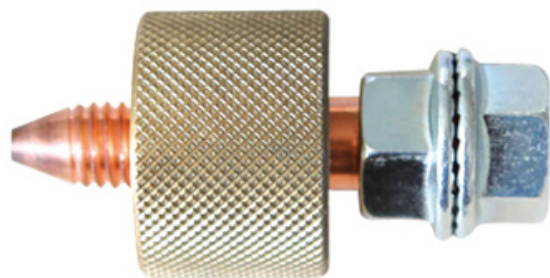

## GY 050013 - ELECTRODE MAGNETISCHE MASSAKLEM + MOER

### Technische gegevens

Merk : GYS  
Levering : electrodemassa en moer massaklem

Deze electrode en moer is voor de magnetische massaklem van GYS; artikelnummer GY 049666

Bel voor een vrijblijvend advies of prijsinformatie naar ons kantoor. Tel: 0228-561100